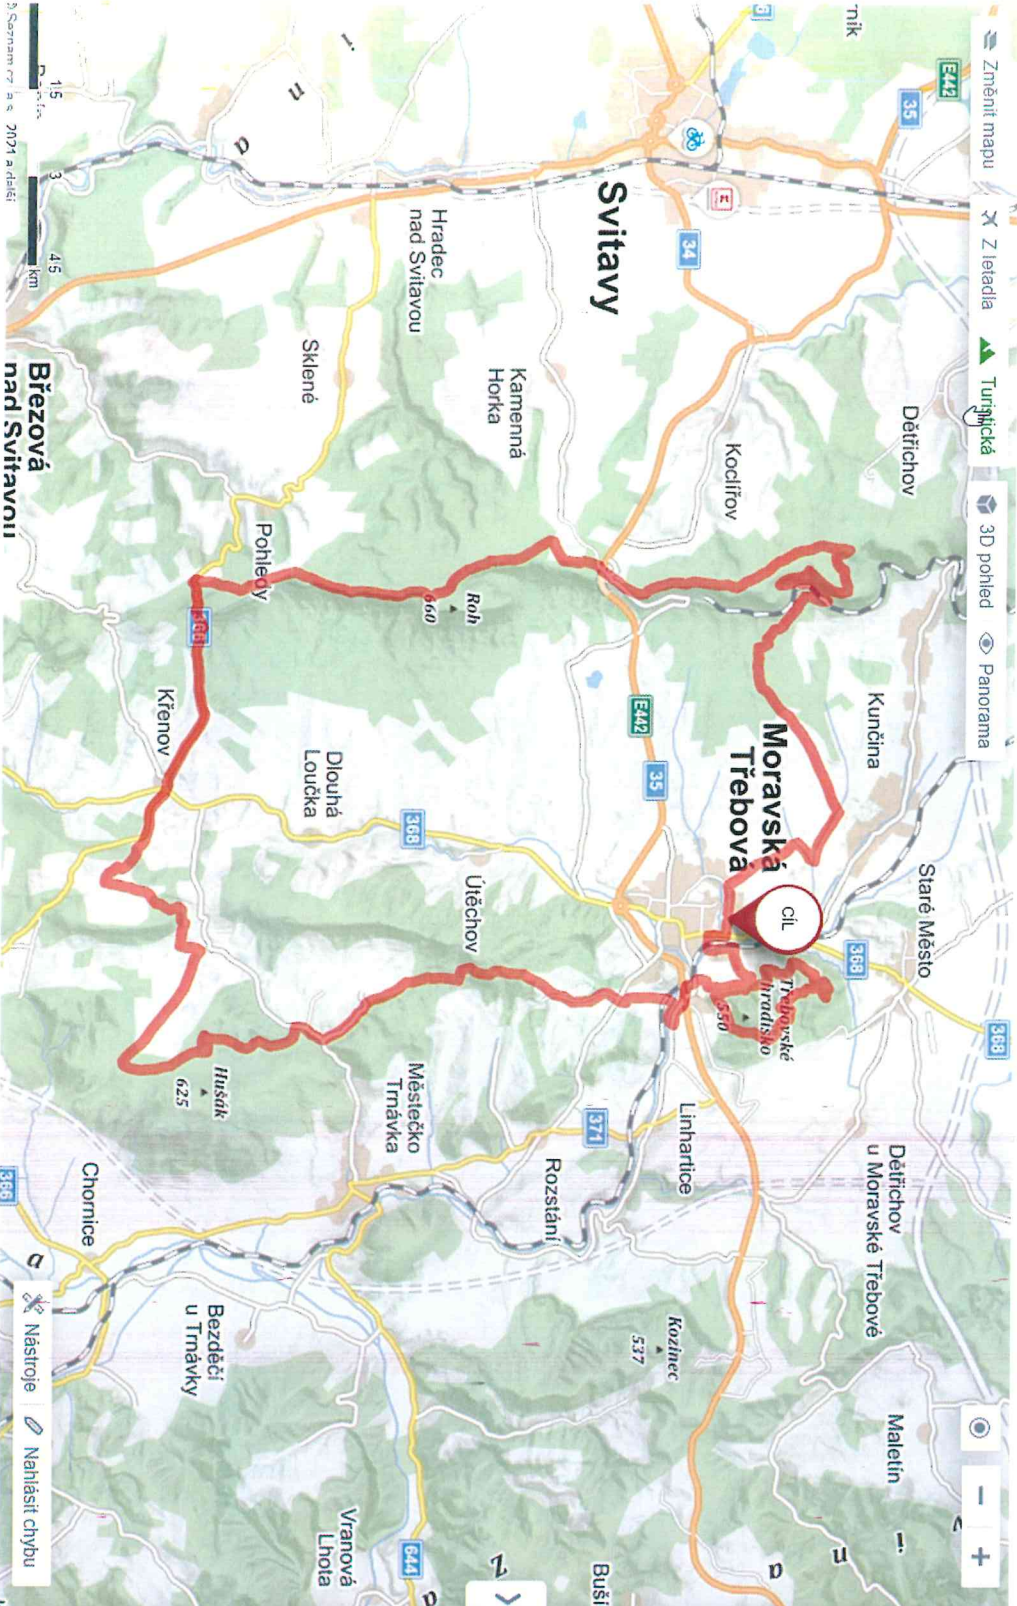

477
m n. m.

350
m n. m.

5 km 10 km 15 km

Exportovat

MAPY.cz

Náповěda · Legenda · Mobil · Reklama

Čeština

7. 7. 2020

581 m n. m.

308 m n. m.

10 km 20 km 30 km

Exportovat

MARICZ

Návoděda • Legenda • Mobil • Reklama • Čeština

Hledání Trasa **Moje mapy** PB

Celkový čas **3:00** h
 Vzdálenost **58,6** km
 Průměrná rychlost **19,5** km/h