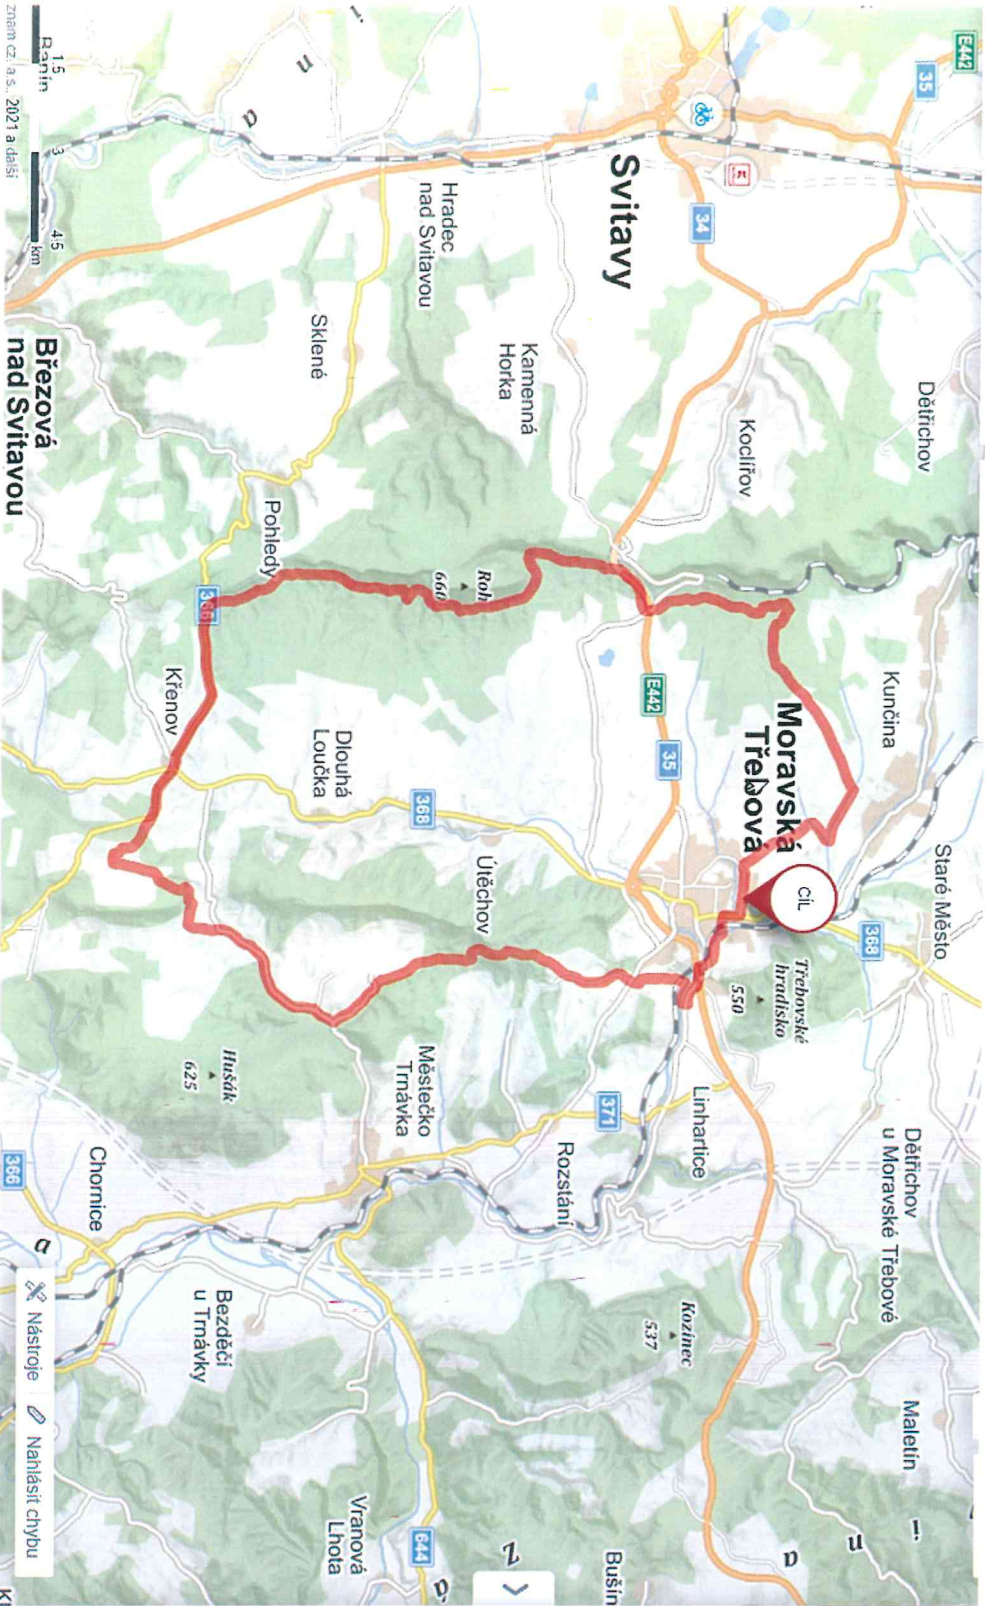

Hledání

Trasa

Moje mapy

PB

Uložit

Délka
18,7
km

Výškový profil

↗ 164 m ↘ 164 m

477
m n. m.

350
m n. m.

5 km 10 km 15 km

Exportovat

MAPY.cz

Náповěda · Legenda · Mobil · Reklama

Čeština

7. 7. 2020

581 m n. m.

308 m n. m.

10 km 20 km 30 km

Exportovat

MARICZ

Návoděda • Legenda • Mobil • Reklama • Čeština

Hledání Trasa **Moje mapy** PB

Celkový čas **3:00** h
 Vzdálenost **58,6** km
 Průměrná rychlost **19,5** km/h