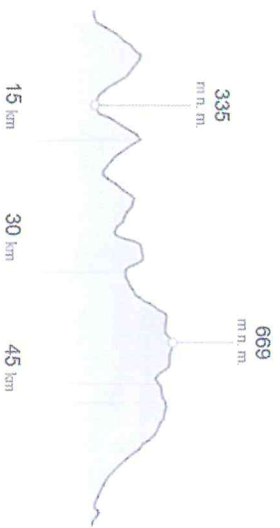

581 m n. m.

308 m n. m.

10 km 20 km 30 km

Exportovat

MARICZ

Návoděda • Legenda • Mobil • Reklama • Čeština

Hledání Trasa **Moje mapy** PB

Celkový čas **3:00** h
 Vzdálenost **58,6** km
 Průměrná rychlost **19,5** km/h

Jeden kilometr jste v průměru urazili za **3:05** min
 Vaše nejvyšší rychlost byla **62** km/h

Výškový profil

↗ 1 253 m ↘ 1 252 m

Exportovat