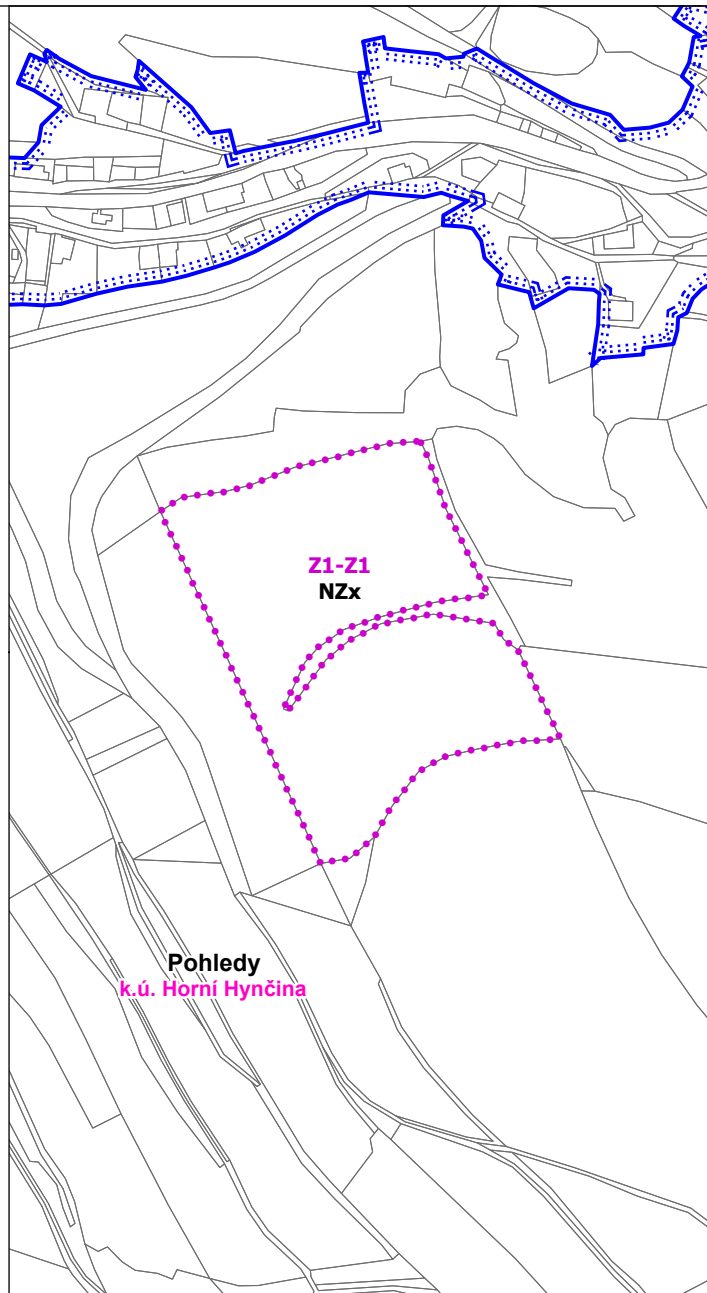

# ÚZEMNÍ PLÁN POHLEDY - ZMĚNA Č. 1

## VÝKRES ZÁKLADNÍHO ČLENĚNÍ ÚZEMÍ - VÝŘEZ

### ZÁKLADNÍ ČLENĚNÍ ÚZEMÍ

 Zastavěné území k 6.8.2019

 Zastavitelné plochy (Z)

### POZNÁMKA

**Z1-Z1** Označení zastavitelné plochy Změny č. 1

MĚŘÍTKO 1 : 5 000

0 100 200 300 m